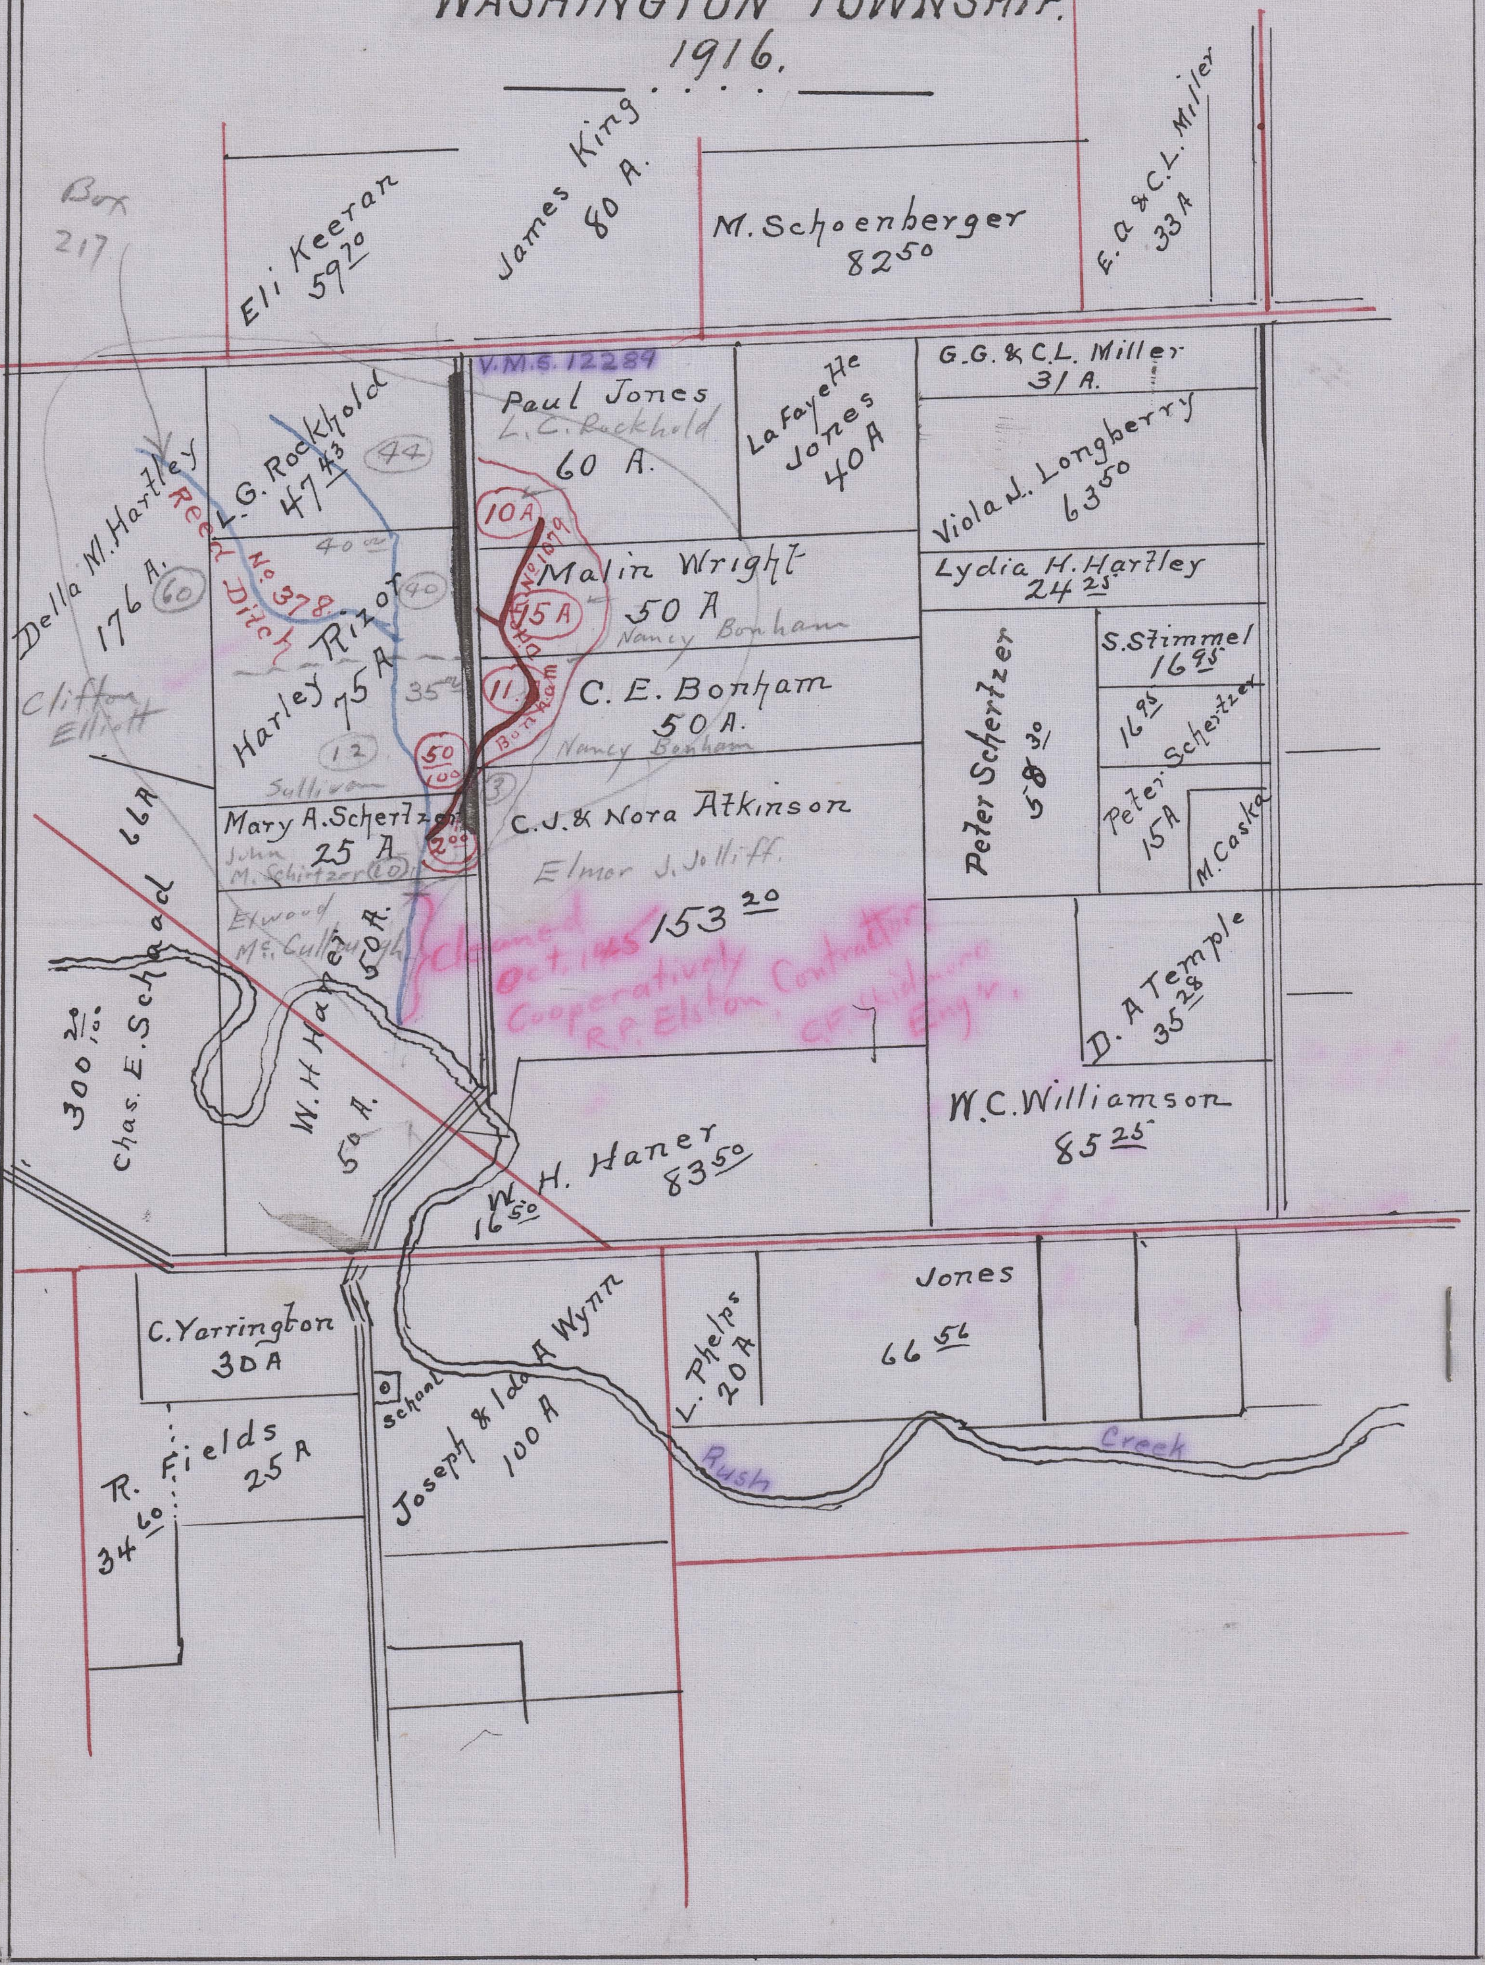

BONHAM DITCH

— No. 1079. —

WASHINGTON TOWNSHIP.

1916.

Box 217

Eli Keeran
59²⁰

James King
80 A.

M. Schoenberger
82⁵⁰

R. Fields
25 A.
34⁶⁰

Begins V.M.S. 12289
Ends V.M.S. 12289
Total Acres Drained 38.50
Box 399