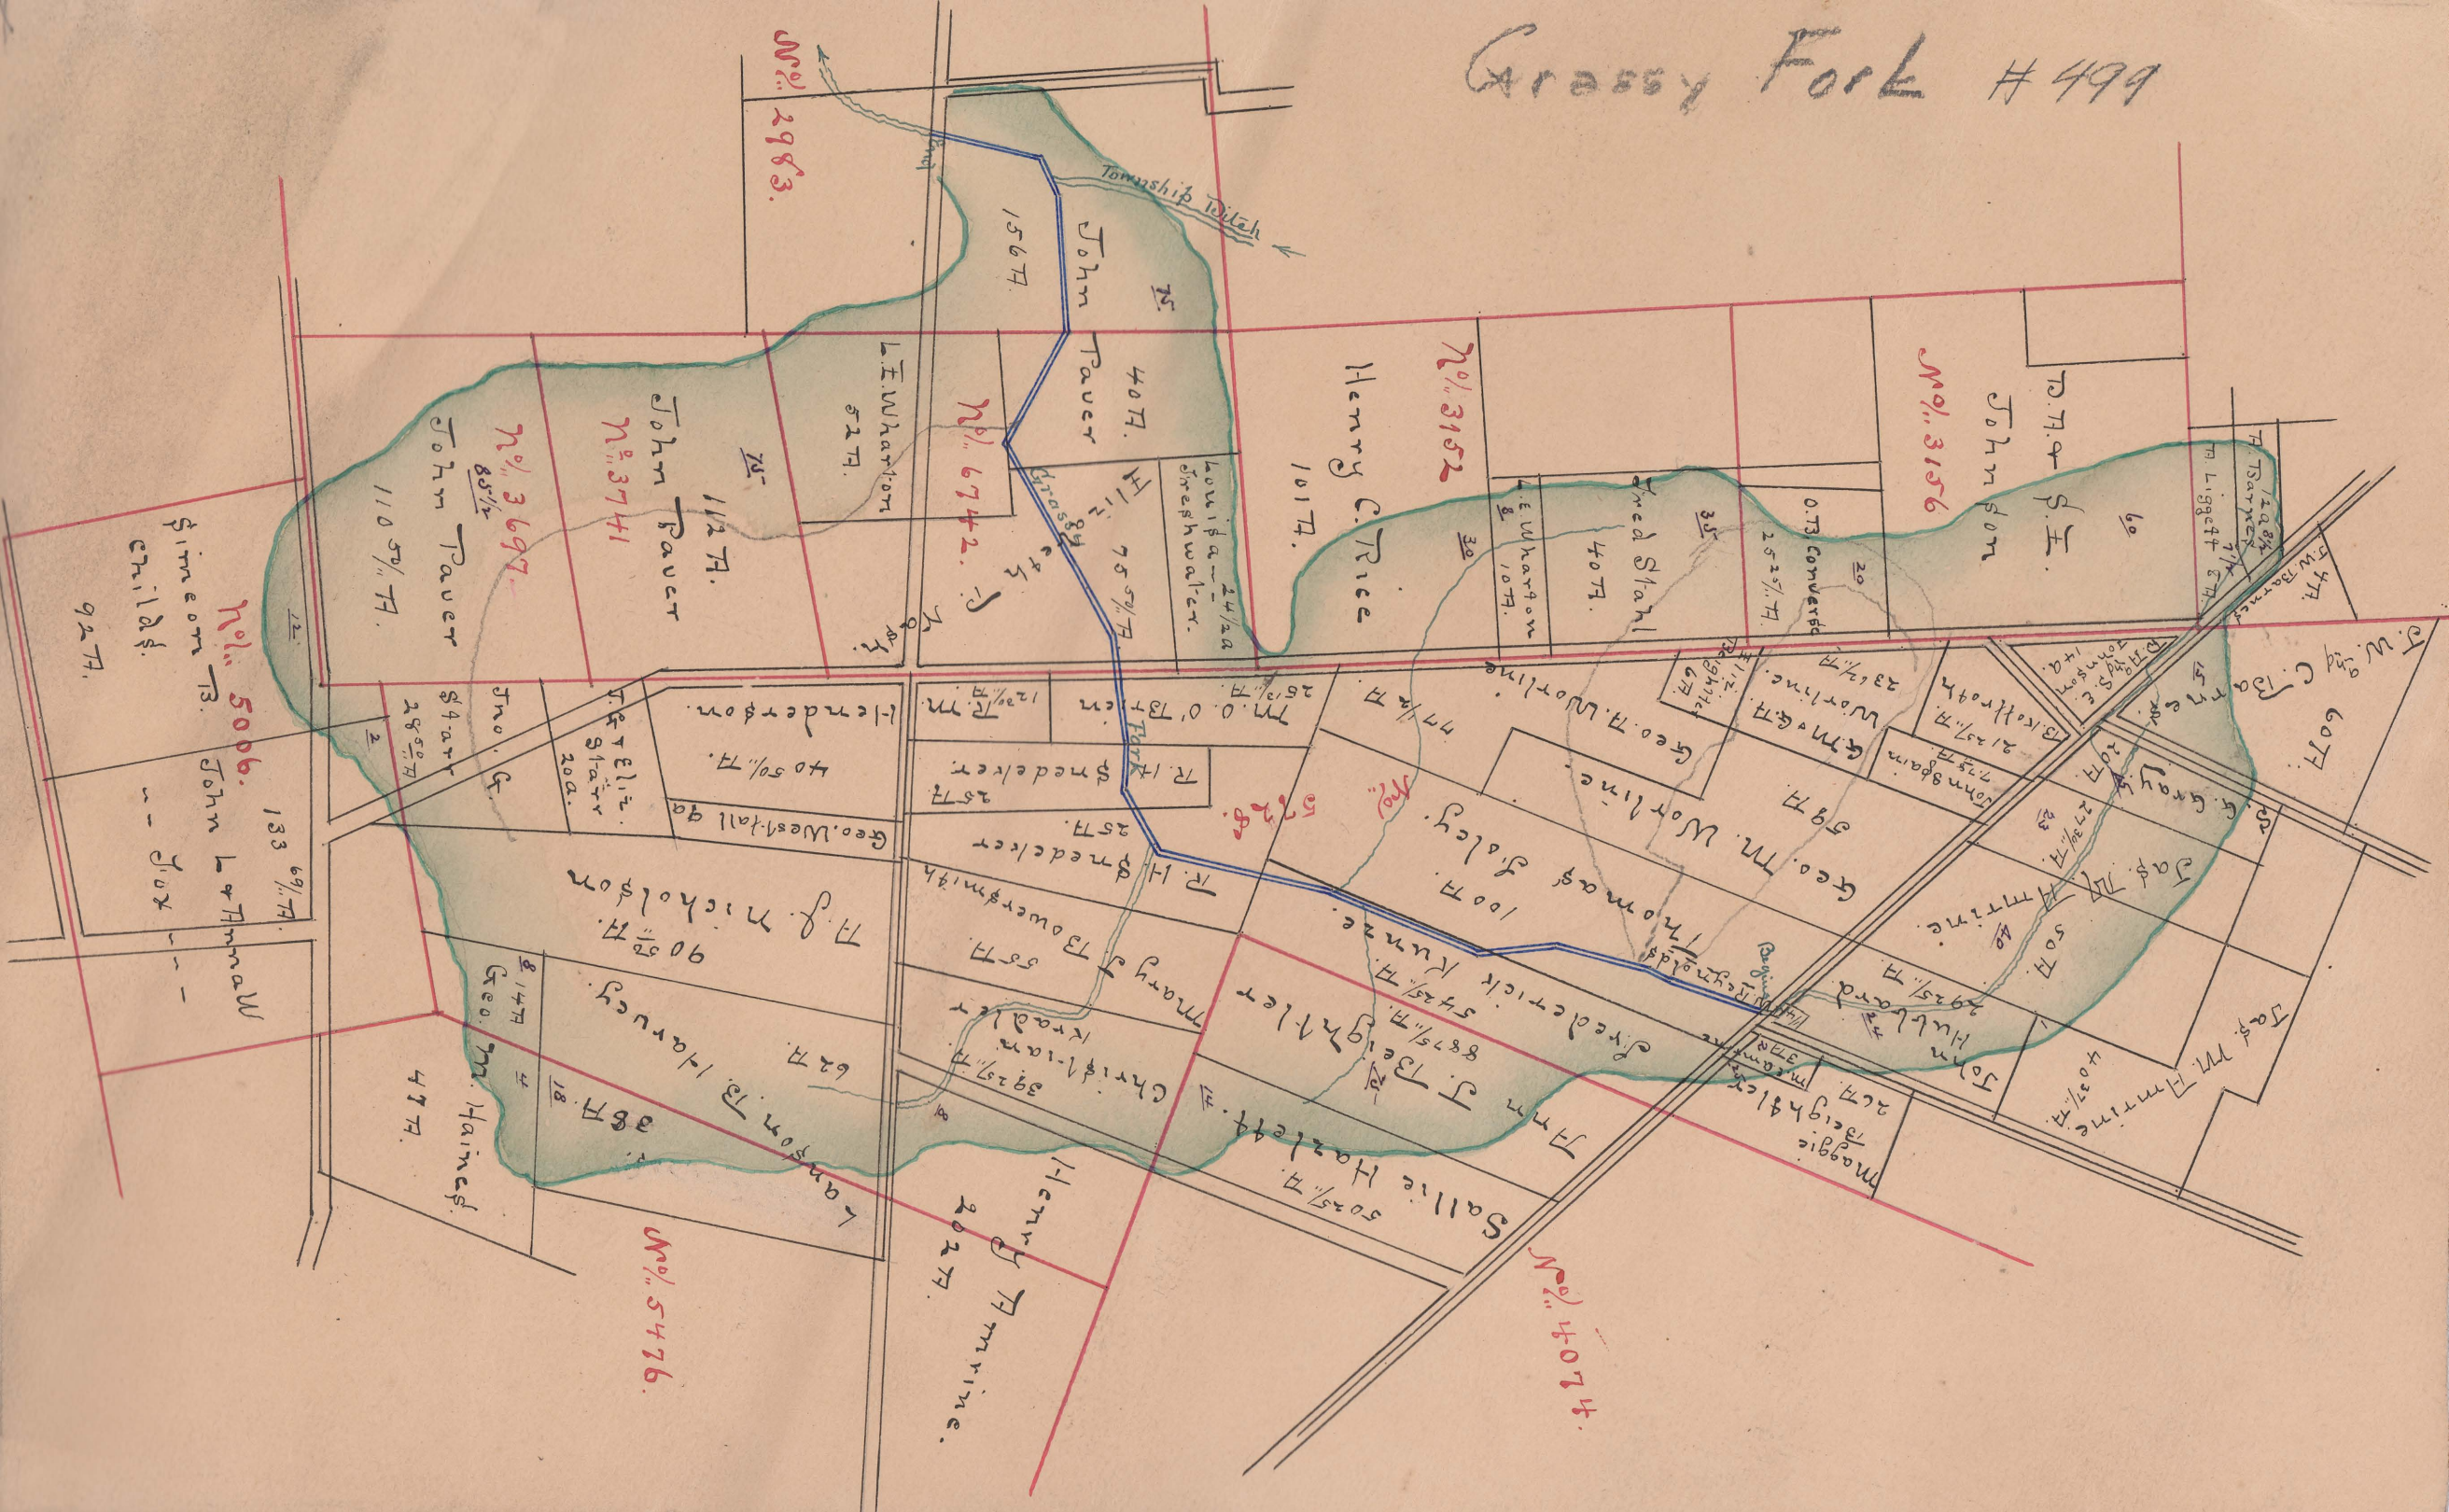

Grassy Fork # 499

No. 2983

No. 3152

No. 3156

No. 6742

No. 3697

No. 5066

No. 5225

No. 5474

No. 5476

Simon Child. 92 T.
 John L. Finnaw 133 69 1/4 T.
 John Stox

John Pauer 156 T., 40 T., 112 T., 110 5/8 T.
 Henry C. Rice 101 T.
 George M. Worline 59 T., 100 T., 39 1/2 T.
 Thomas Staley 100 T.
 John Pauer 40 T., 75 5/8 T., 75 5/8 T.
 John Pauer 52 T., 112 T.
 John Pauer 110 5/8 T.
 Louis A. Josephwater. 24/2a
 John Pauer 40 T.
 Geo. M. Worline 39 T., 100 T., 39 1/2 T.
 Thomas Staley 100 T.
 John Pauer 52 T., 112 T.
 John Pauer 110 5/8 T.
 John Pauer 40 T.
 Geo. M. Worline 59 T., 100 T., 39 1/2 T.
 Thomas Staley 100 T.
 John Pauer 52 T., 112 T.
 John Pauer 110 5/8 T.
 John Pauer 40 T.
 Geo. M. Worline 59 T., 100 T., 39 1/2 T.
 Thomas Staley 100 T.
 John Pauer 52 T., 112 T.
 John Pauer 110 5/8 T.
 John Pauer 40 T.
 Geo. M. Worline 59 T., 100 T., 39 1/2 T.
 Thomas Staley 100 T.