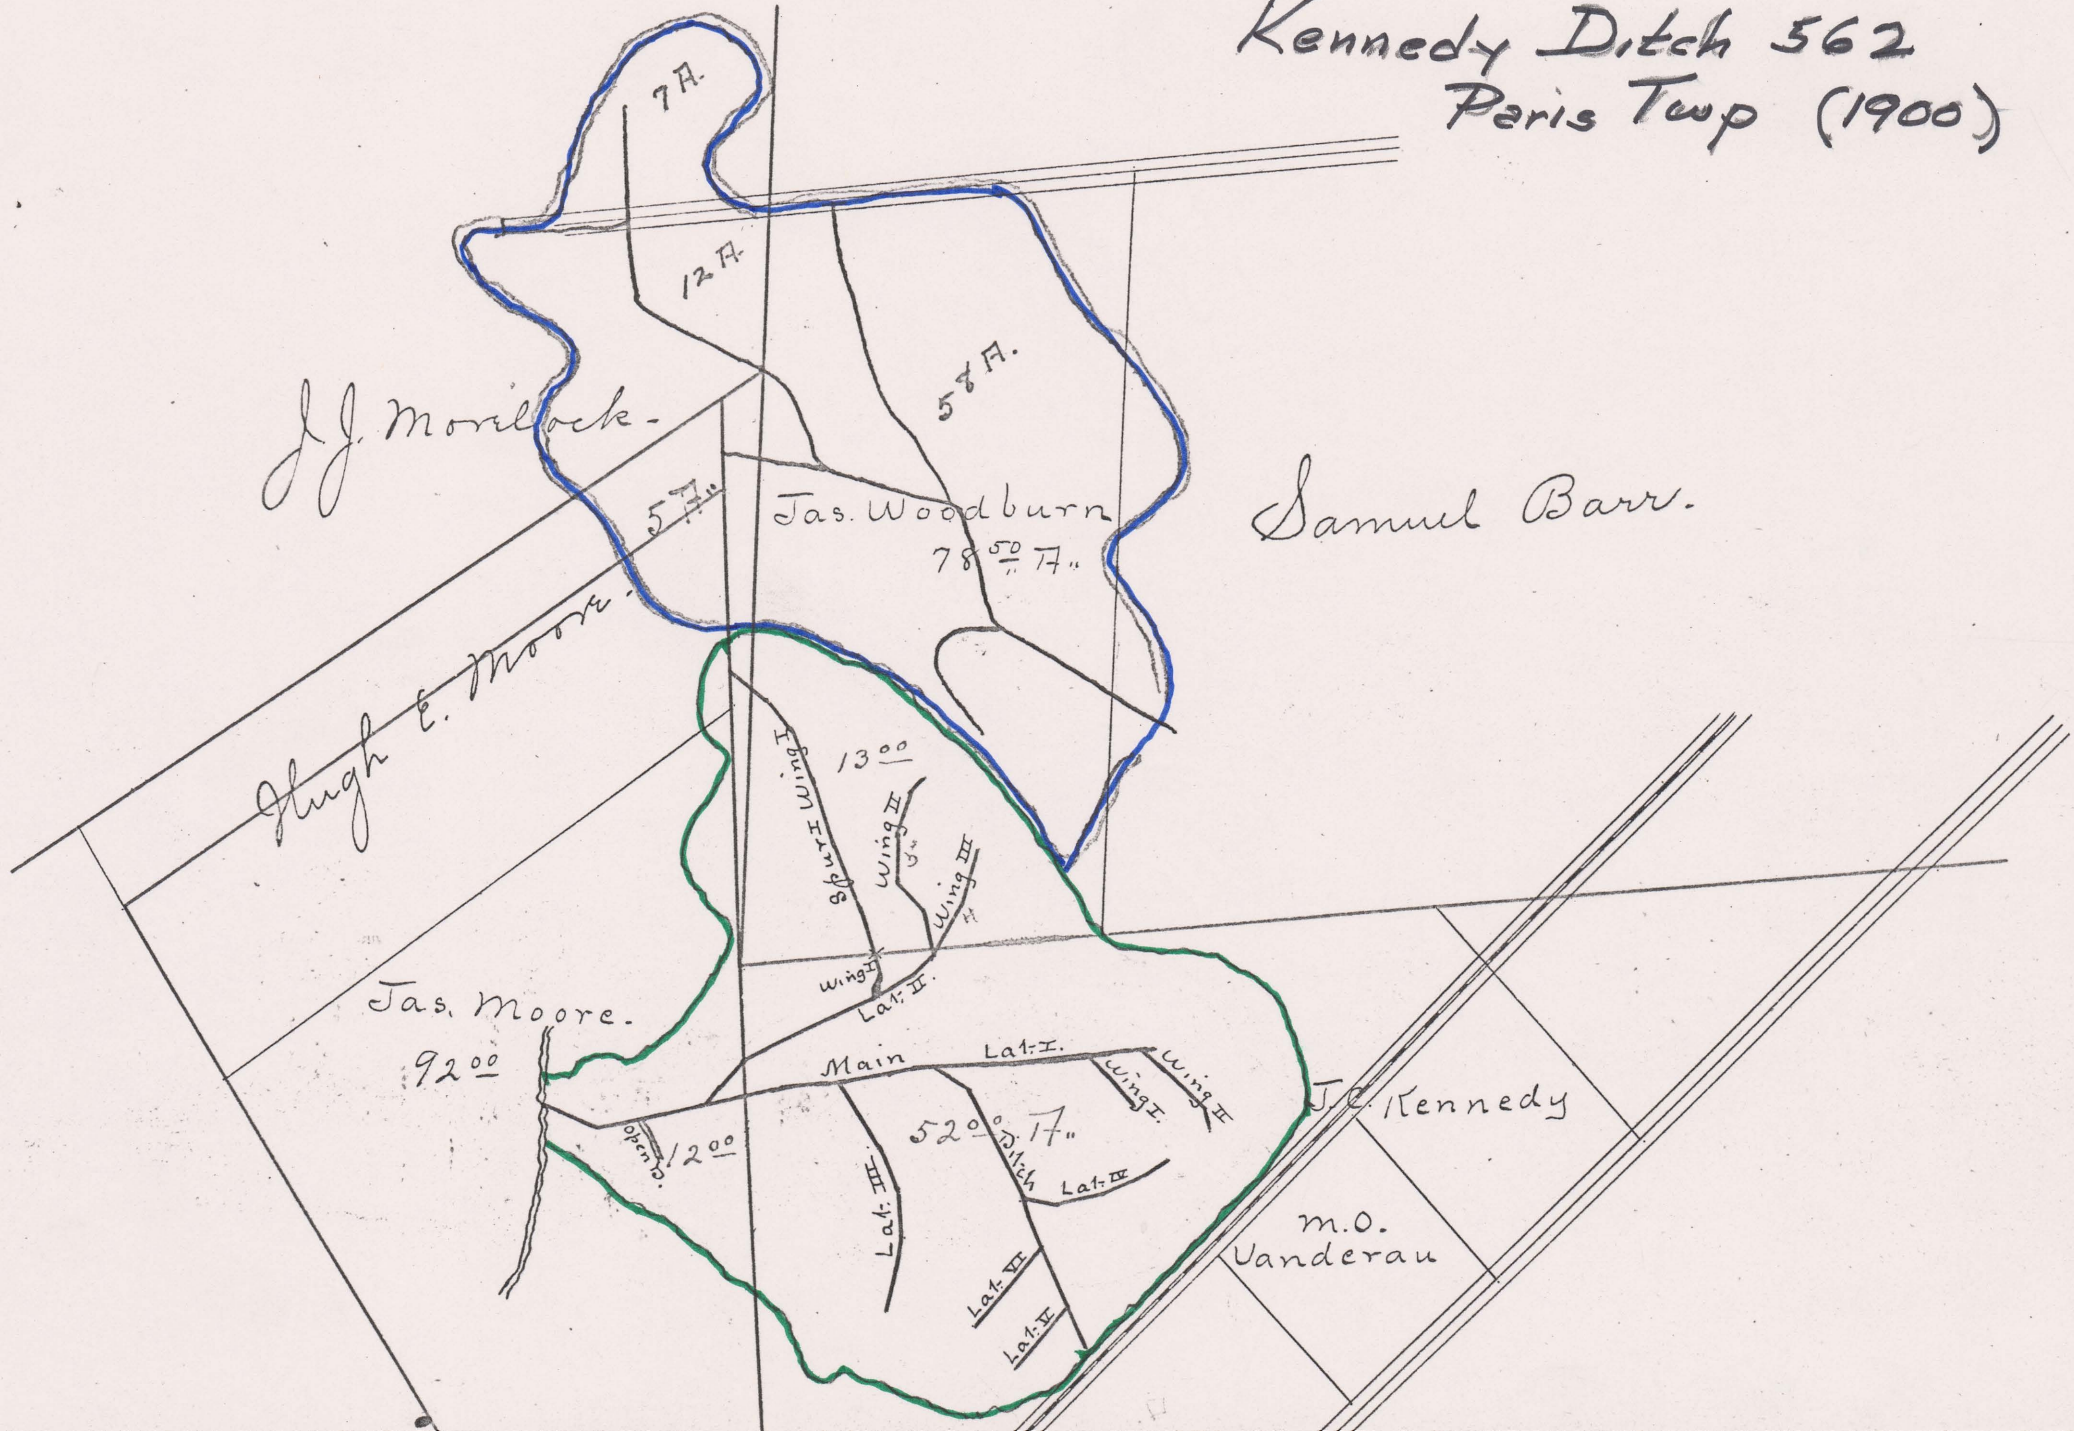

J.J. Morlock.

Hugh E. Moore.

Jas. Woodburn  
78° 50' 7"

Samuel Barr.

Jas. Moore.  
92°

J.C. Kennedy

m.o. Vanderau

J. Chas. Kennedy.  
123° 27'

P. Vanderau.

Kennedy Ditch.  
No. 562.

Kennedy Ditch 562  
Paris Twp (1900)

J.J. Morilock.

Hugh E. Moore.

Jas. Moore.  
9200

Jas. Woodburn  
78 <sup>50</sup>/<sub>100</sub> A.

Samuel Barr.

Wing I

Wing II

Lat. III

Ditch

Lat. IV

Lat. V

split

1200