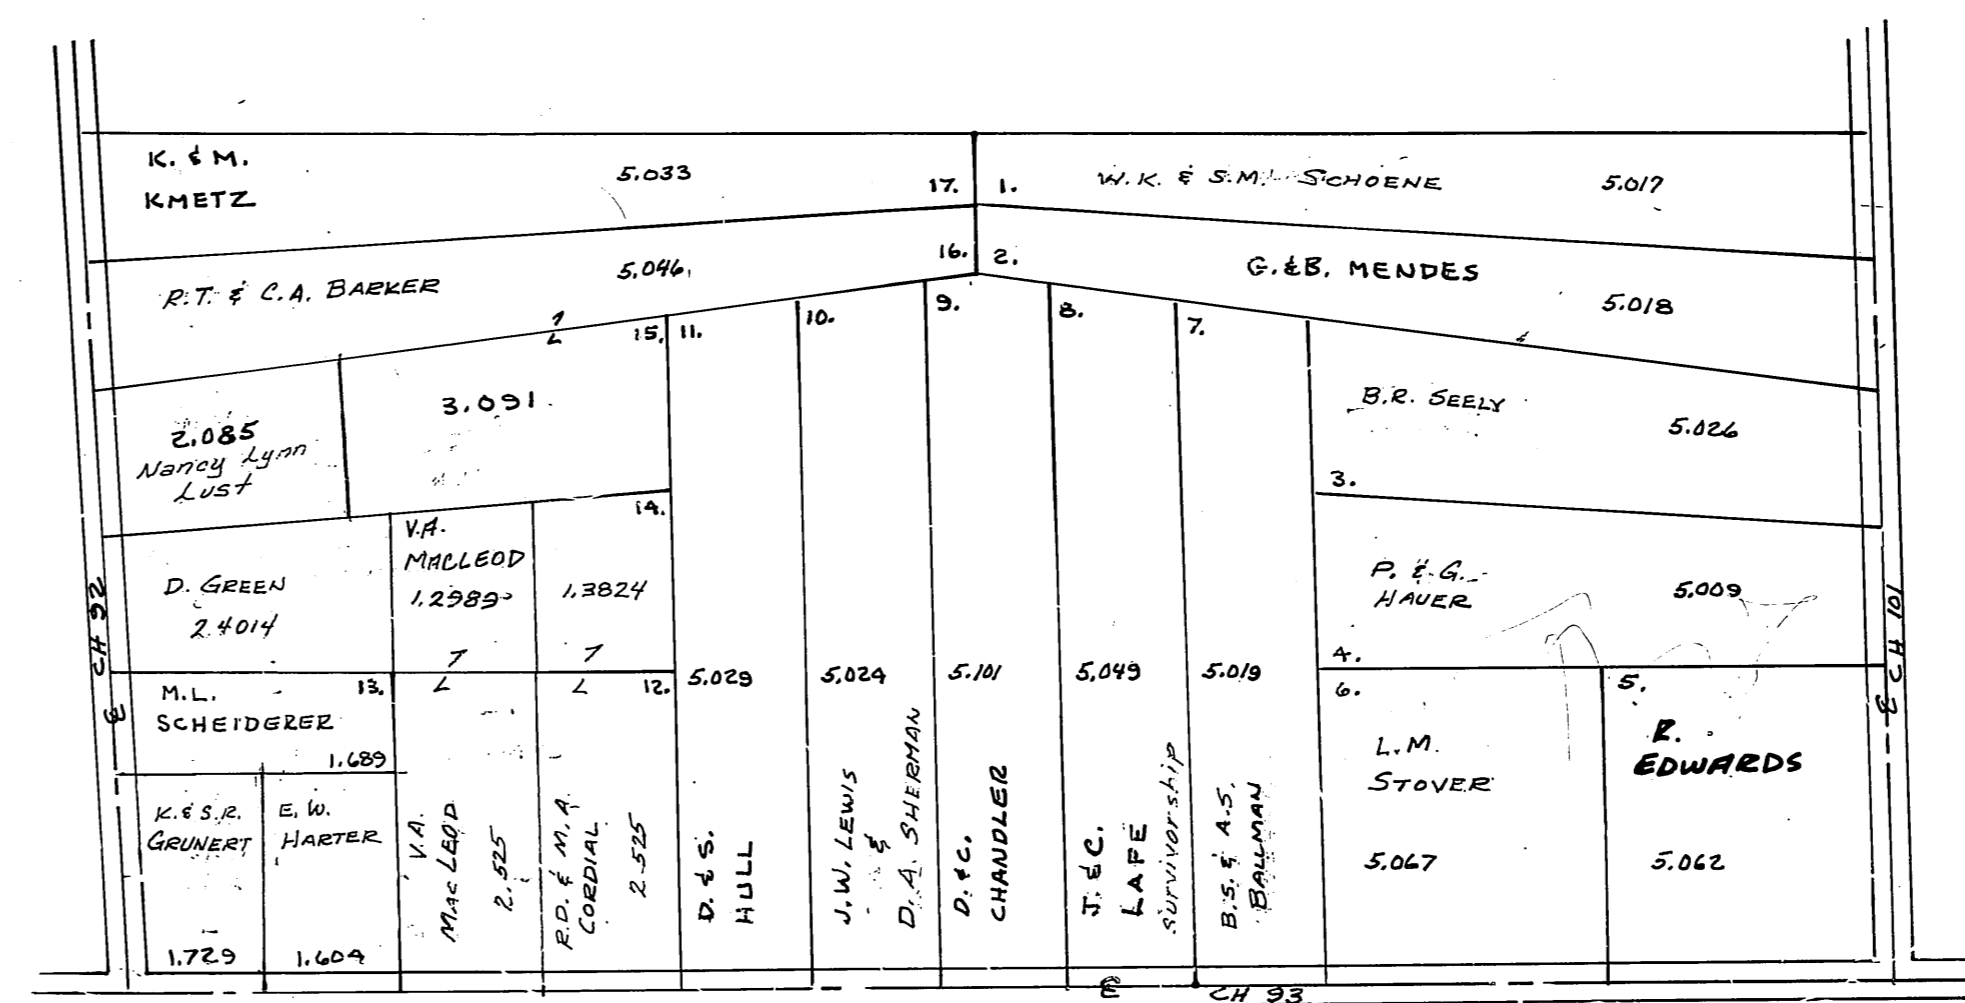

# MILL CREEK FARMS

SCALE: 1"=300'