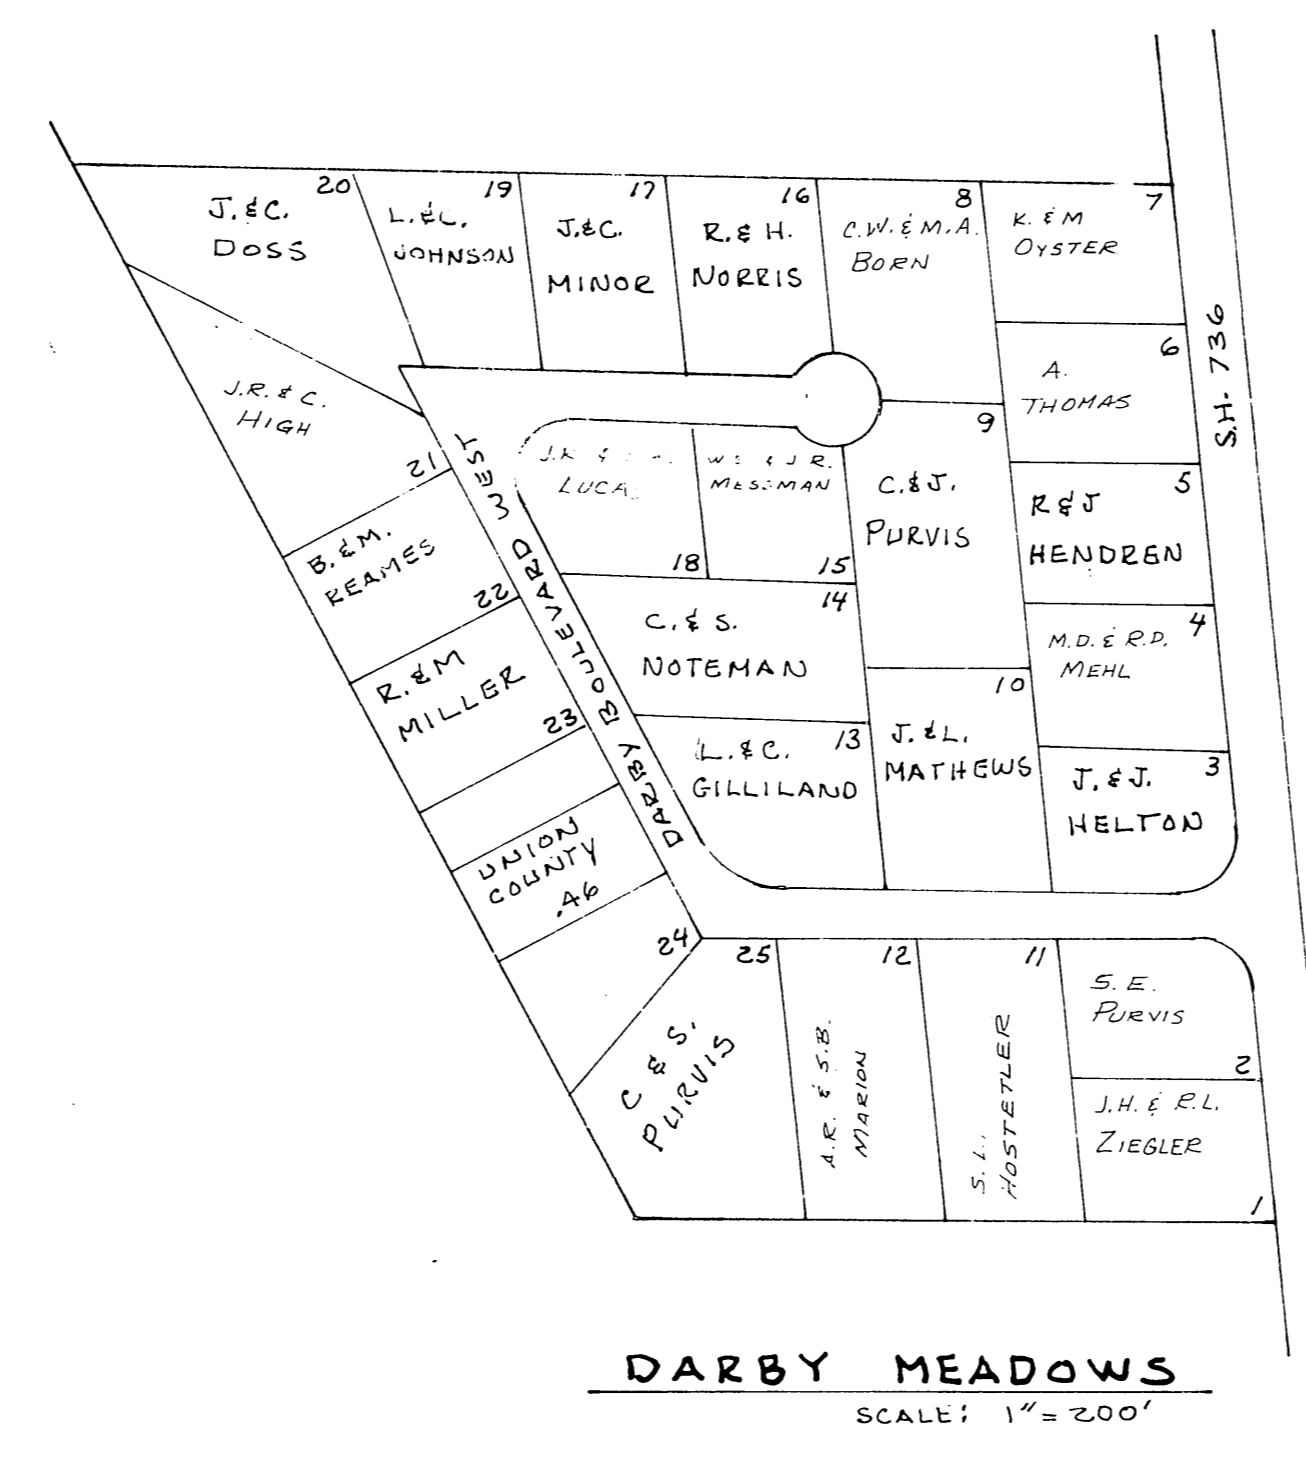

SCALE - 8 IN - - - 1 MILE

DARBY