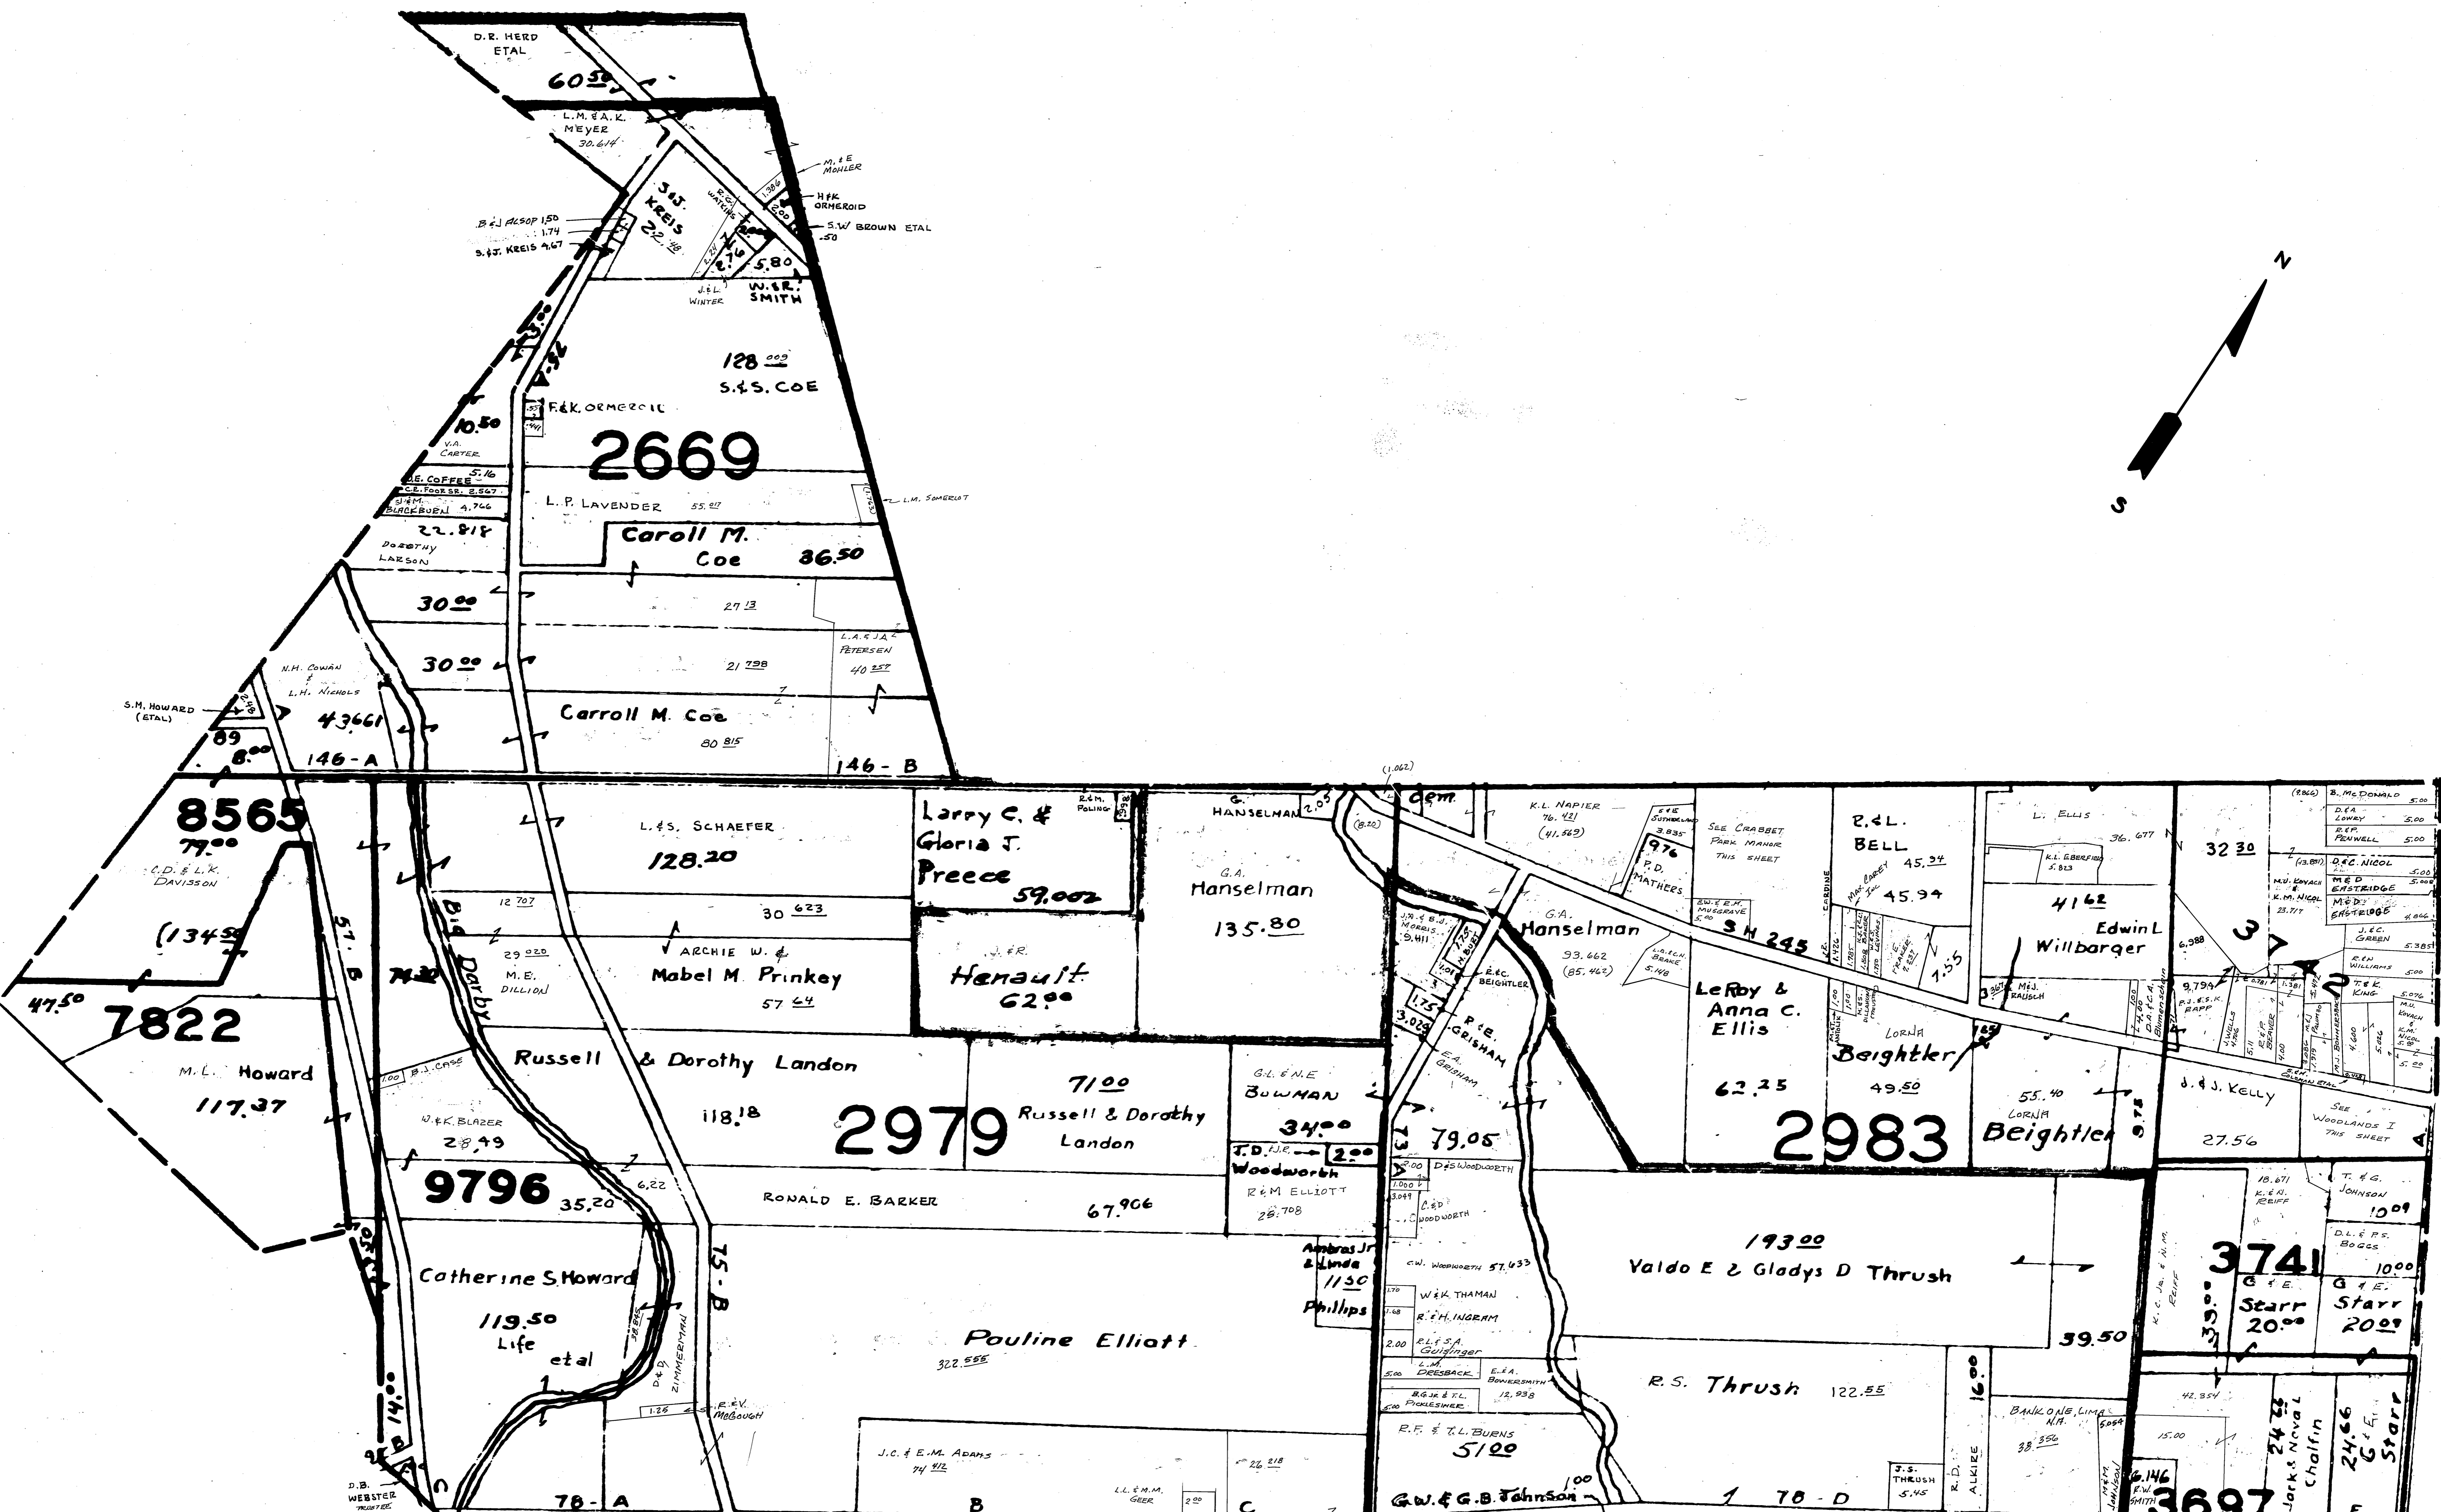

SCALE 1 IN. = 1 MILE  
ALLEN

SCALE-8 IN - - - - - MILE ALLEN 3

CRABBIT PARK MANOR SCALE 1"=300'

Fidelity References, Inc.

D.C. & E.J. WRIGHT 1899  
 M. BELTZ 1937  
 M. BELTZ 1891  
 W. H. WYATT JR. 1887  
 W. H. WYATT JR. 1883  
 M.D. H.E. Collier 1616  
 M.D. H.E. Collier 57