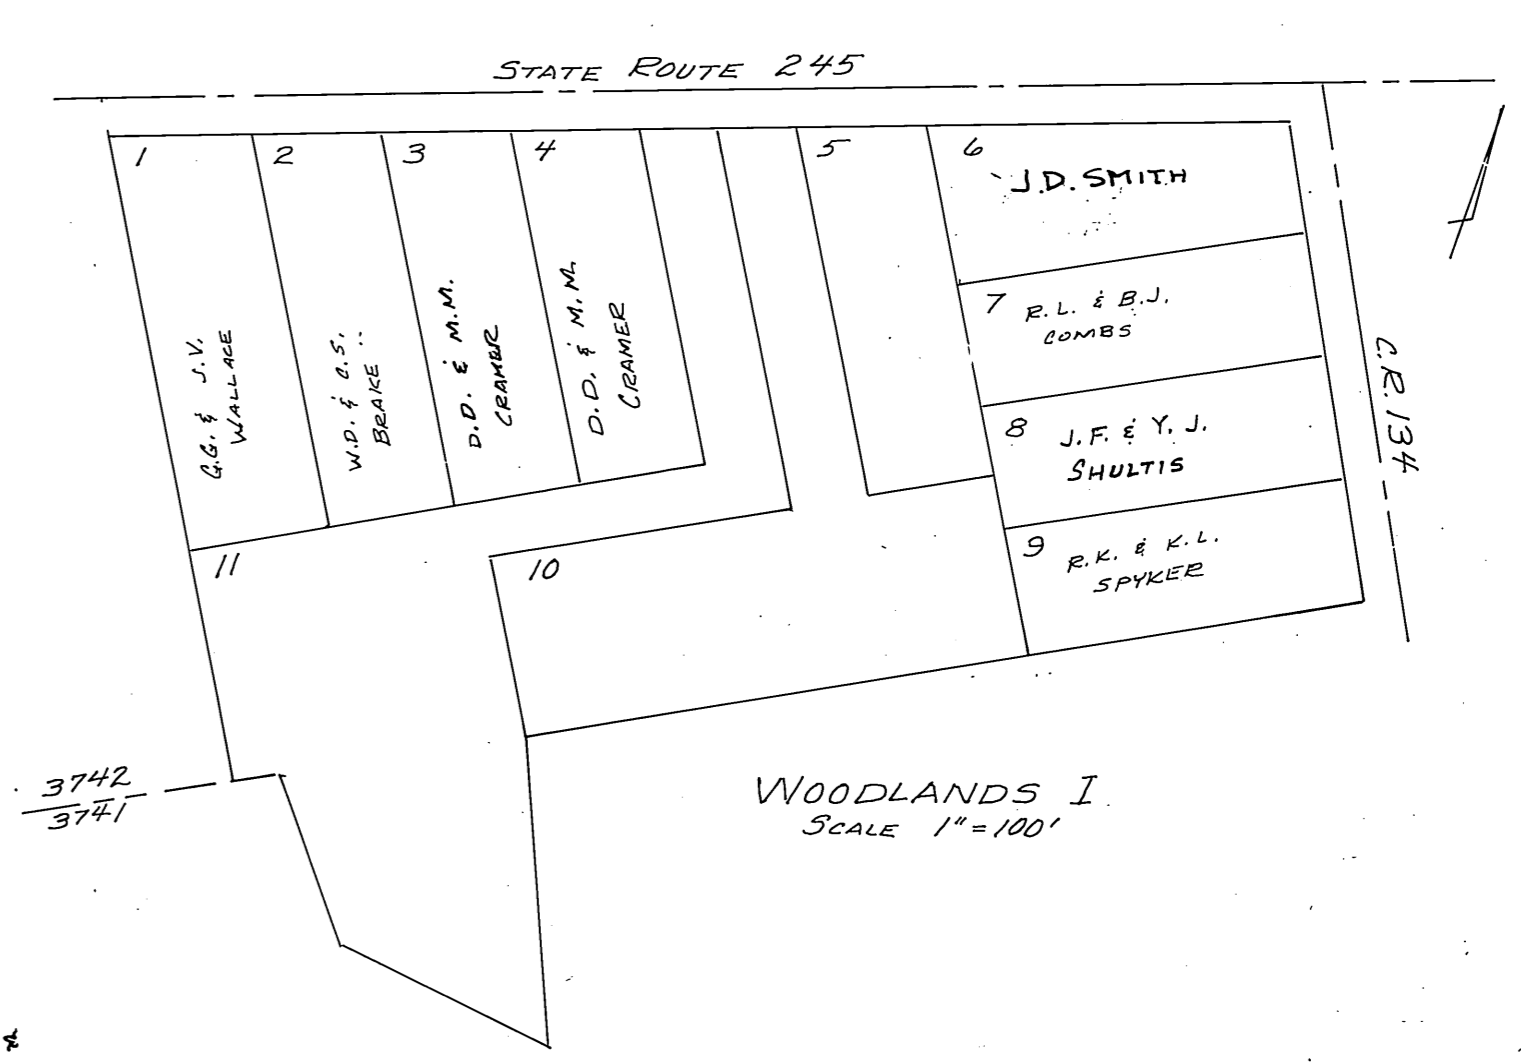

SCALE 1 IN. = 1 MILE  
ALLEN

SCALE-8 IN - - - - - MILE ALLEN 3

CRABBIT PARK MANOR SCALE 1"=300'

Fidelity References, Inc.

D.C. & E.J. WRIGHT 1899  
 M. BELTZ 1937  
 M. BELTZ 1891  
 W. H. WYATT JR. 1887  
 W. H. WYATT JR. 1883  
 M.D. H.E. Collier 1616  
 M.D. H.E. Collier 57