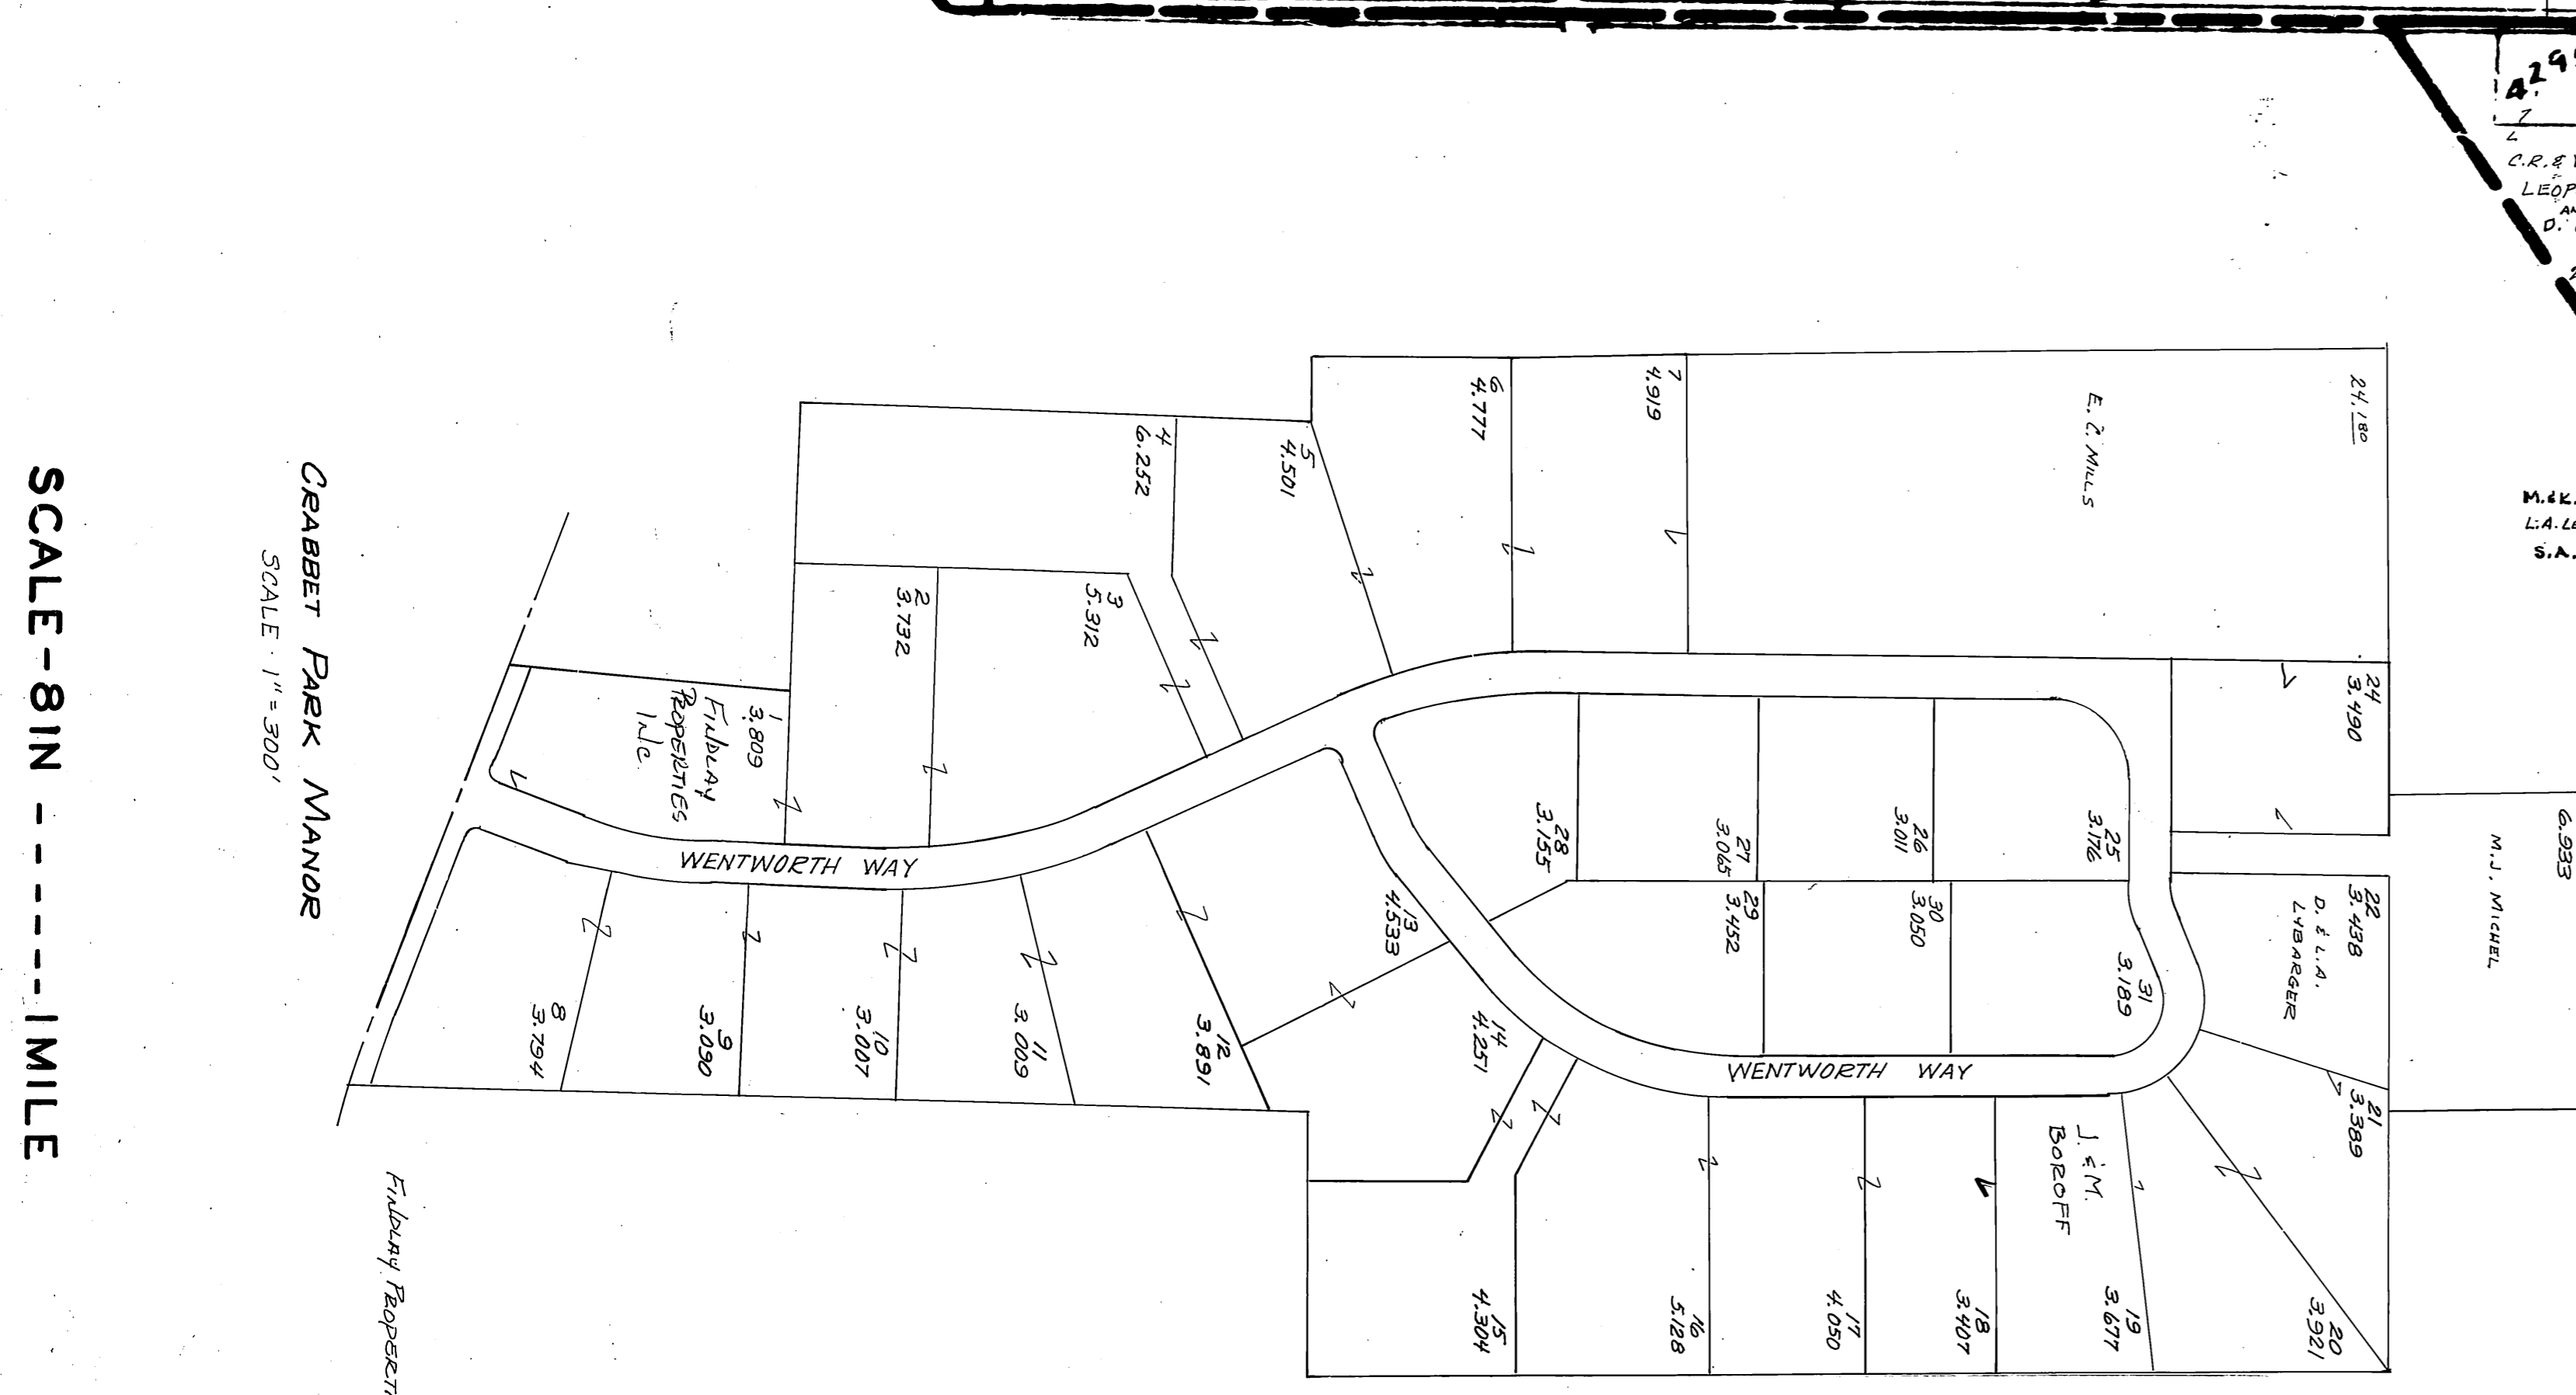

SCALE 1 IN. = 1 MILE  
ALLEN

SCALE-8 IN - - - - - MILE ALLEN 3

CRABBIT PARK MANOR SCALE 1"=300'

Fidelity References, Inc.

D.C. & E.J. WRIGHT 1899  
 M. BELTZ 1937  
 M. BELTZ 1891  
 W. H. WYATT JR. 1887  
 W. H. WYATT JR. 1883  
 M.D. H.E. Collier 1616  
 M.D. H.E. Collier 57